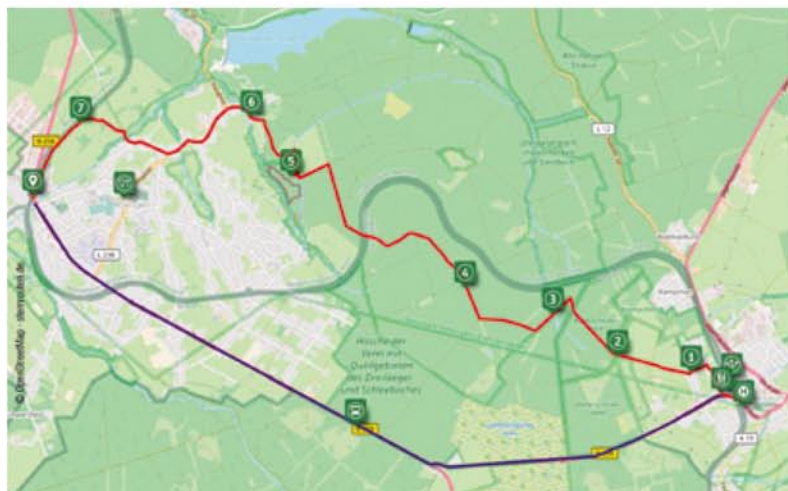

Benedikt Magrean

Neustraße 7, 52159 Roetgen

Tel: 0 24 71 - 38 12

Mobil: 01 57 - 35 61 89 28

ben@magrean.de

Anzeigen –

OLDTIMER-TEILE-HANDEL
René Küpper
VLATTEN / EIFEL

QUELLENSTR. 2, 52396 VLATTEN/EIFEL
TEL 0.2425.1498, FAX 0.2425.909414
E-MAIL: service@oldtimer-kuepper.de
WWW.OLDTIMER-KUEPPER.DE

Anzeigen –

**Christa Tollmann
Immobilien**

Zehnthofstraße 63
52385 Nideggen

Christa Tollmann
Immobilienmaklerin (ILS)

Telefon: 0151 124 64 114
tollmann-immobilien@t-online.de
www.tollmann-immobilien.de

Joachim Johänning
Dipl.-Ing. TU/Ing.grad. FH Arch.
Sachverständiger für
Immobilienbewertungen

Zülpicher Str. 16-18
52385 Nideggen

Tel. 0 24 27 / 90 19 09
01 72 / 2 77 92 17
Fax 0 24 27 / 90 19 11

E-Mail: info@johaenning.de
www.johaenning.de

Ein starkes Team ... mit Ihnen gemeinsam zum Erfolg!